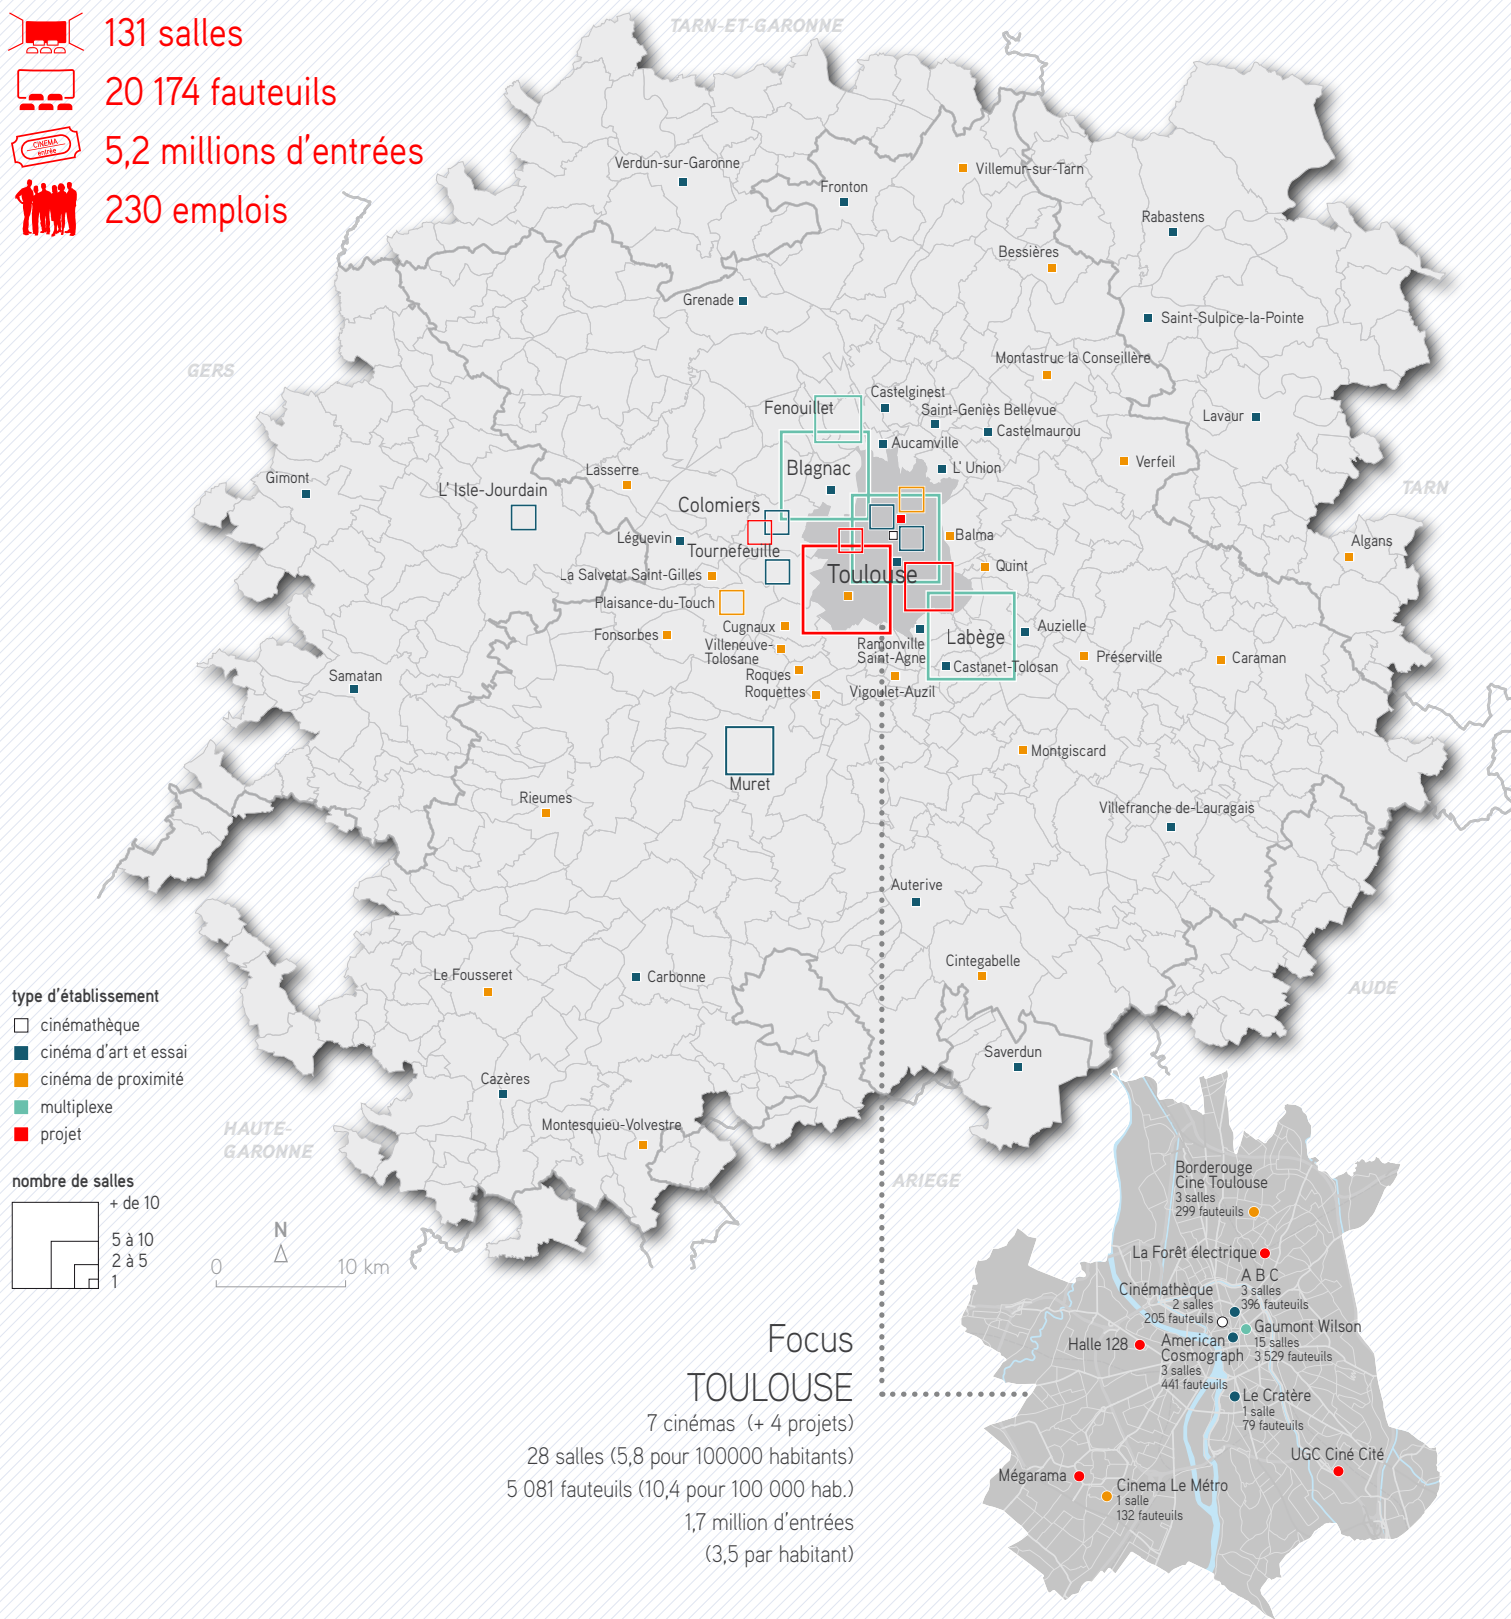

LES CINÉMAS DE L'AIRE D'ATTRACTION DE TOULOUSE

-  61 établissements
-  131 salles
-  20 174 fauteuils
-  5,2 millions d'entrées
-  230 emplois

NOMBRE DE FAUTEUILS DES GRANDES AIRES D'ATTRACTION HORS PARIS

	Lyon 40 199 (17,8 pour 1 000 habitants)	Lille 21 305 (14,2)	Rennes 14 807 (19,8)
	Marseille-Aix 28 031 (15)	Toulouse 20 174 (14,1)	Strasbourg 14 614 (17,3)
	Bordeaux 26 765 (19,9)	Nantes 18 588 (18,6)	Rouen 12 926 (18,4)
		Grenoble 14 944 (20,9)	Montpellier 11 940 (15,2)